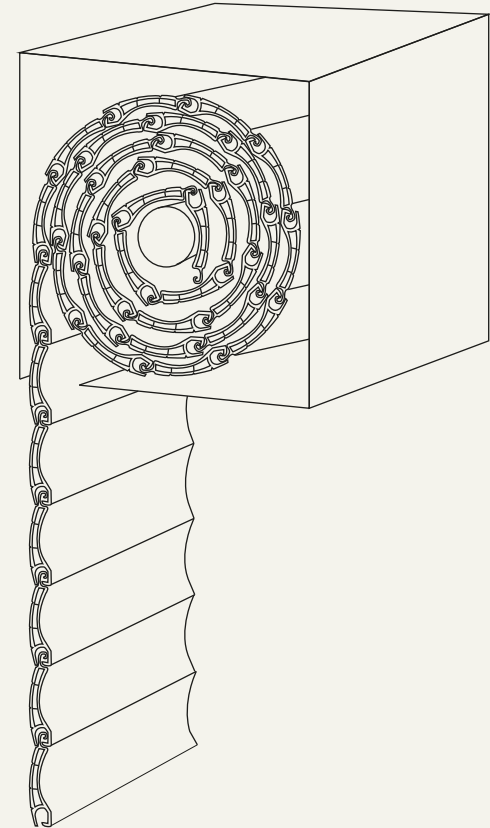

CORTE EN PERSPECTIVA